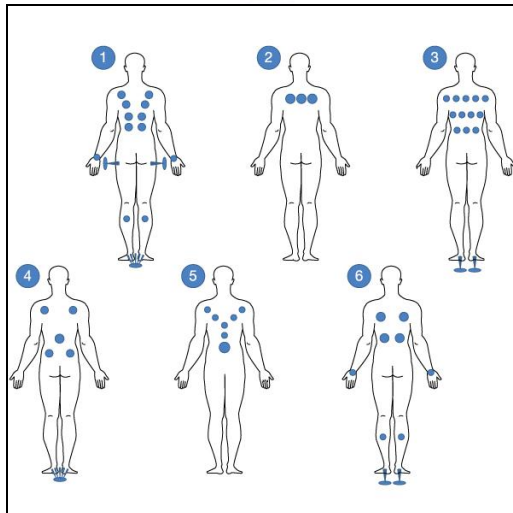

8 HIDROMASAŽNA SPA KADA ANNA (KRUŽNA) – za javnu upotrebu

HIDROMASAŽNA SPA KADA-ANNA (KRUŽNA) – za javnu upotrebu

9	PODEST OD WOODPLASTIC-A
10	LOUNGE FORMA – TOPLA KLUPA
LOUNGE FORMA – TOPLA KLUPA	
11	VELIKI PLIVAČKI BAZEN – oprema
1. PODVODNA RASVETA BAZENA - Halogeni reflektori od P=300 W 2. OSTALA OPREMA 2.1. RUČNI USISIVAČ firme "OLIMPIC" – sastoji se od teleskopske cevi od 4,80 m, elastičnog creva od 12,00 m, papuče i četke. Služi za usisavanje nataloženih nečistoća sa dna bazena 2.2. MREŽICA firme "AQUALUX" – Za skupljanje krupnih nečistoća iz bazena 2.3. TERMOMETAR (plutajući) firme "OLIMPIC" – Služi za merenje temperature bazenske vode 2.4. TESTER firme "OLIMPIC" – za ručno ispitivanje kvaliteta vode u bazenu 2.5. TURBOJET Sastoji se od: pumpe Q = 55 m³/h, tela sa mlaznicom i pneumatskim komandama, elektrokomandnog ormara cevovoda, ventila.... Služi za stvaranje jakog toka vode tako da se može plivati u mestu 2.6. RUKOHVATI od INOX-a za TUBOJET Pomoću rukohvata plivač može da se zadrži neposredno ispred turbojeta i može da koristi turbojet za masažu tela	
12	MALI HIDROMASAŽNI BAZEN – oprema
1. OPREMA za FILTRIRANJE BAZENSKE VODE 2. OPREMA za CIRKULACIJU VODE 2.1. CEVNA INSTALACIJA "AQUALUX" – cevi, fitting, ventili itd. Služe za cirkulaciju vode od bazena do filtera i nazad 2.2. PODNE MLAZNICE firme "AQUALUX" za dovod vode u bazen 3. OPREMA ZA PODVODNO OSVETLJENJE 3.1. PODVODNA RASVETA BAZENA Halogeni reflektori od P=300 W, U=12V, za montazu u zid, komplet sa kucistem, kablovskim uvodnicama i kablom 3.2. KABLOVSKE KUTIJE firme "COFIES" – za spajanje kablova 3.3. KOMPLET KABLOVA i Elektrokablova 3.4. TRAFO od 600 W za napajanje Reflektora